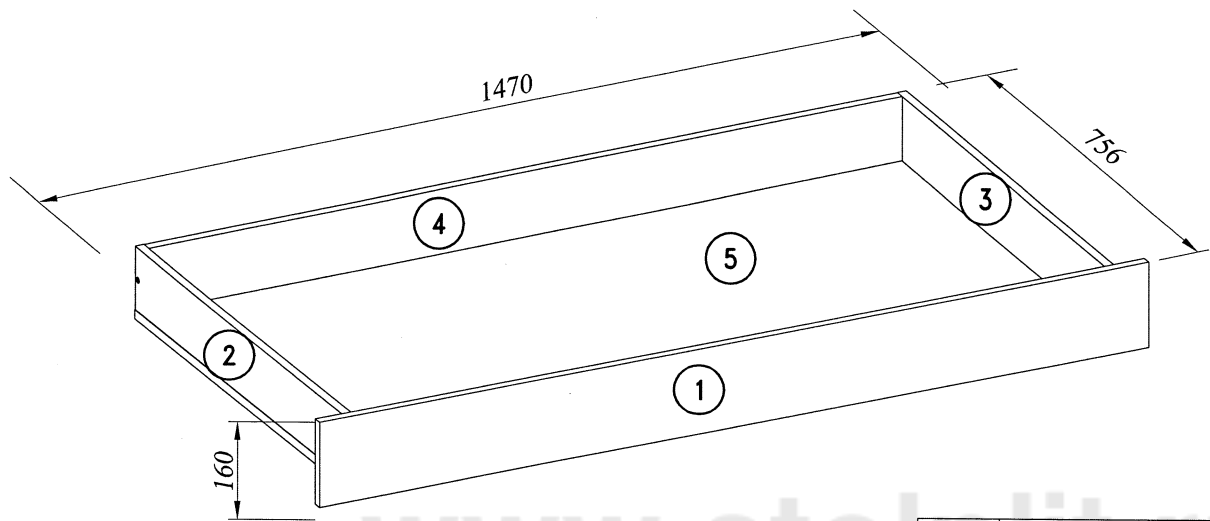

Ящик выкатной  
 "Мамбо" СБ-2680  
 "Mambo" SB-2680

1	1470x150x16	1
2	740x110x16	1
3	740x110x16	1
4	1336x110x16	1
5	740x1370x16	1